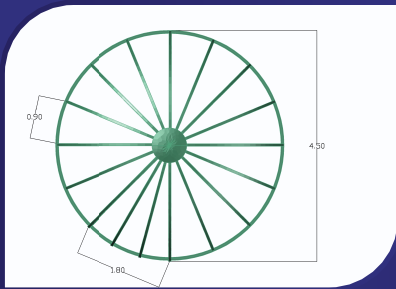

قطر:	۵	متر
ارتفاع:	۲,۸۰	متر
ظرفیت:	۱۰	نفر
مساحت:	۱۹,۶۰	مترمربع
عرض دهانه:	۹۰	سانتی متر
عرض دهانه بازشو:	۱,۸۰	متر