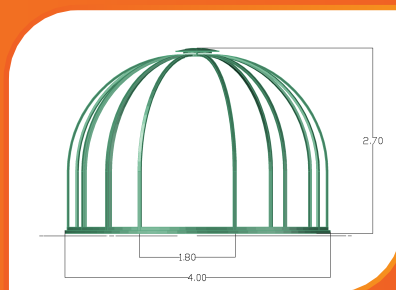

کیفیتی که سال ها همراه شماست با محصولات جی لیان جی

| | | |
|------------------|------|-----------|
| قطر: | ۳ | متر |
| ارتفاع: | ۲,۶۰ | متر |
| ظرفیت: | ۴ | نفر |
| مساحت: | ۷ | مترمربع |
| عرض دهانه: | ۹۰ | سانتی متر |
| عرض دهانه بازشو: | ۱,۸۰ | متر |

| | | |
|------------------|------|-----------|
| قطر: | ۳,۵ | متر |
| ارتفاع: | ۲,۷۰ | متر |
| ظرفیت: | ۵ | نفر |
| مساحت: | ۹,۶۰ | مترمربع |
| عرض دهانه: | ۹۰ | سانتی متر |
| عرض دهانه بازشو: | ۱,۸۰ | متر |

| | | |
|------------------|-------|-----------|
| قطر: | ۴ | متر |
| ارتفاع: | ۲,۷۰ | متر |
| ظرفیت: | ۶ | نفر |
| مساحت: | ۱۲,۶۰ | مترمربع |
| عرض دهانه: | ۹۰ | سانتی متر |
| عرض دهانه بازشو: | ۱,۸۰ | متر |

| | | |
|------------------|-------|-----------|
| قطر: | ۵ | متر |
| ارتفاع: | ۲,۸۰ | متر |
| ظرفیت: | ۱۰ | نفر |
| مساحت: | ۱۹,۶۰ | مترمربع |
| عرض دهانه: | ۹۰ | سانتی متر |
| عرض دهانه بازشو: | ۱,۸۰ | متر |