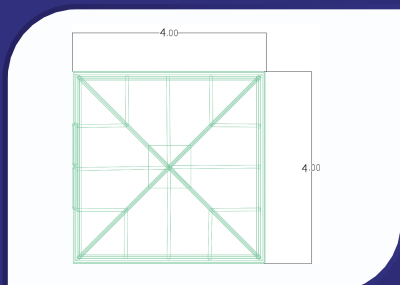

قطر:	۵	متر
ارتفاع:	۲,۸۰	متر
ظرفیت:	۱۰	نفر
مساحت:	۱۹,۶۰	مترمربع
عرض دهانه:	۹۰	سانتی‌متر
عرض دهانه بازشو:	۵	متر

طول و عرض:	۳×۳	متر
ارتفاع:	۳	متر
ظرفیت:	۴	نفر
مساحت:	۹	مترمربع
عرض دهانه:	۷۰	سانتی‌متر
عرض دهانه بازشو:	۱,۴۰	متر

طول و عرض:	۴×۴	متر
ارتفاع:	۳,۲۰	متر
ظرفیت:	۶	نفر
مساحت:	۱۶	مترمربع
عرض دهانه:	۱	متر
عرض دهانه بازشو:	۲	متر