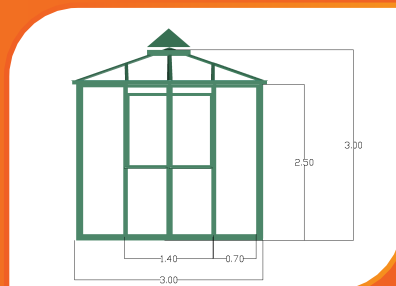

طول و عرض:	۳×۳	متر
ارتفاع:	۳	متر
ظرفیت:	۴	نفر
مساحت:	۹	مترمربع
عرض دهانه:	۷۰	سانتی‌متر
عرض دهانه بازشو:	۱,۴۰	متر

طول و عرض:	۴×۴	متر
ارتفاع:	۳,۲۰	متر
ظرفیت:	۶	نفر
مساحت:	۱۶	مترمربع
عرض دهانه:	۱	متر
عرض دهانه بازشو:	۲	متر