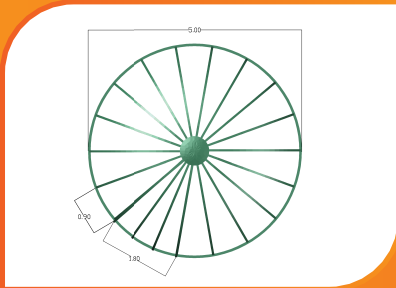

| | | |
|------------------|------|-----------|
| قطر: | ۳,۵ | متر |
| ارتفاع: | ۲,۷۰ | متر |
| ظرفیت: | ۵ | نفر |
| مساحت: | ۹,۶۰ | مترمربع |
| عرض دهانه: | ۹۰ | سانتی متر |
| عرض دهانه بازشو: | ۱,۸۰ | متر |

| | | |
|------------------|-------|-----------|
| قطر: | ۴ | متر |
| ارتفاع: | ۲,۷۰ | متر |
| ظرفیت: | ۶ | نفر |
| مساحت: | ۱۲,۶۰ | مترمربع |
| عرض دهانه: | ۹۰ | سانتی متر |
| عرض دهانه بازشو: | ۱,۸۰ | متر |

| | | |
|------------------|------|-----------|
| قطر: | ۴,۵ | متر |
| ارتفاع: | ۲,۸۰ | متر |
| ظرفیت: | ۸ | نفر |
| مساحت: | ۱۶ | مترمربع |
| عرض دهانه: | ۹۰ | سانتی متر |
| عرض دهانه بازشو: | ۱,۸۰ | متر |

| | | |
|------------------|-------|-----------|
| قطر: | ۵ | متر |
| ارتفاع: | ۲,۸۰ | متر |
| ظرفیت: | ۱۰ | نفر |
| مساحت: | ۱۹,۶۰ | مترمربع |
| عرض دهانه: | ۹۰ | سانتی متر |
| عرض دهانه بازشو: | ۱,۸۰ | متر |