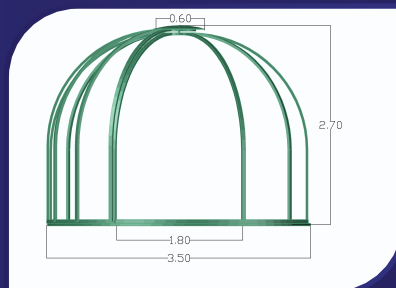

کیفیتی که سال ها همراه شماست با محصولات جی لیان جی

| | | |
|------------------|------|-----------|
| قطر: | ۳ | متر |
| ارتفاع: | ۲,۶۰ | متر |
| ظرفیت: | ۴ | نفر |
| مساحت: | ۷ | مترمربع |
| عرض دهانه: | ۹۰ | سانتی متر |
| عرض دهانه بازشو: | ۱,۸۰ | متر |

| | | |
|------------------|------|-----------|
| قطر: | ۳,۵ | متر |
| ارتفاع: | ۲,۷۰ | متر |
| ظرفیت: | ۵ | نفر |
| مساحت: | ۹,۶۰ | مترمربع |
| عرض دهانه: | ۹۰ | سانتی متر |
| عرض دهانه بازشو: | ۱,۸۰ | متر |

| | | |
|------------------|-------|-----------|
| قطر: | ۴ | متر |
| ارتفاع: | ۲,۷۰ | متر |
| ظرفیت: | ۶ | نفر |
| مساحت: | ۱۲,۶۰ | مترمربع |
| عرض دهانه: | ۹۰ | سانتی متر |
| عرض دهانه بازشو: | ۱,۸۰ | متر |

| | | |
|------------------|-------|-----------|
| قطر: | ۵ | متر |
| ارتفاع: | ۲,۸۰ | متر |
| ظرفیت: | ۱۰ | نفر |
| مساحت: | ۱۹,۶۰ | مترمربع |
| عرض دهانه: | ۹۰ | سانتی متر |
| عرض دهانه بازشو: | ۱,۸۰ | متر |