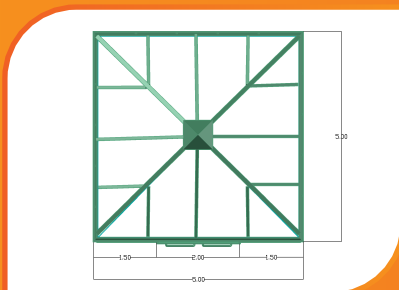

طول و عرض:	۵ × ۳ متر
ارتفاع:	۳٫۵۰ متر
ظرفیت:	۱۰ نفر
مساحت:	۱۵ مترمربع
عرض دهانه:	۷۵ سانتی متر
عرض دهانه بازشو:	۱٫۵۰ متر