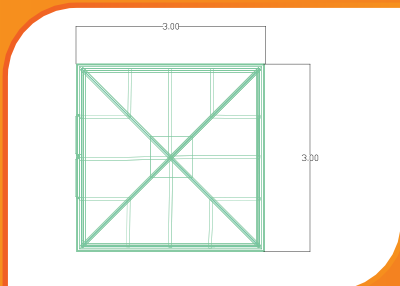

طول و عرض:	۳×۳	متر
ارتفاع:	۳	متر
ظرفیت:	۴	نفر
مساحت:	۹	مترمربع
عرض دهانه:	۷۰	سانتی‌متر
عرض دهانه بازشو:	۱,۴۰	متر

طول و عرض:	۴×۴	متر
ارتفاع:	۳,۲۰	متر
ظرفیت:	۶	نفر
مساحت:	۱۶	مترمربع
عرض دهانه:	۱	متر
عرض دهانه بازشو:	۲	متر